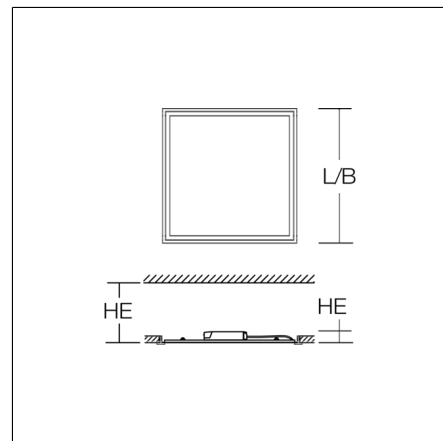

Hochwirtschaftliche Einlege-Flächenleuchte mit progressiver LED-Technologie. Rahmen Aluminium pulverbeschichtet. Diffusor Kunststoff mikrop Prismatisch. Diffusor und Lightguide aus vergilbungsfreiem Kunststoff (PMMA). Seitliche Lichteinkopplung (RZB SIDELITE®-Technologie) für überdurchschnittlich homogene Leuchtdichteverteilung. Betriebsgerät extern. Einfachste Installation des Betriebsgerätes durch Dreh-Stecksystem und verlängerte Anschlussleitung zur Leuchte (1,90 m). MultiLumen: Einstellbarkeit des Leuchtenlichtstroms in 4 Stufen. Werkseitig auf niedrigste angebotene Stufe voreingestellt. Leuchte kann mittels Zubehör (separat zu bestellen) als Einbau- oder Anbauleuchte verwendet werden. Hervorragend geeignet für Bürobereiche (UGR ≤ 19) und Bildschirmarbeitsplätze (BAP) gem. DIN EN 12464-1. Zugelassen für den Einsatz in der Lebensmittel- und Getränkeindustrie.

Produktdaten

Länge L	622 mm
Breite B	622 mm
Einbaulänge LA	610 mm
Einbaubreite BA	610 mm
Einbauhöhe HE	160 mm
Einbauhöhe Leuchte HEL	37 mm
Deckenstärke S	10-25 mm
Gewicht	3.55 kg
Lichtquelle	LED
Farbtemperatur	4000 K
Bemessungsleuchtenlichtstrom	3700 lm, 4050 lm, 4250 lm, 4600 lm
Bemessungsleistung	29 W, 33 W, 35 W, 38 W
Systemeffizienz	121 lm/W | 121 lm/W | 123 lm/W | 128 lm/W
Blendungsbewertungsindex UGR (4H 8H)	18 | 18,3 | 18,5 | 18,7
Ausstrahlwinkel	89°/85°
Lebensdauer	50000 h (L80/B50)
Farbwiedergabeindex	80
Farbkonsistenz	3
Photobiologische Sicherheit nach EN 62471	Risikogruppe 0
Betriebsgerät	Konverter
Steuerung	on/off
Spannung	220 - 240 V / 50 - 60 Hz
Leuchten an Sicherung B10A	15
Leuchten an Sicherung B16A	25
Einschaltstrom / Einschaltzeit	16 A / 100 µs
CIE Flux Code / CEN Flux Code	64 88 97 100 100
Schutzart	IP 40 raumseitig IP 20
Schutzklasse	II
Glühdrahtprüfung	650°C - 30 Sekunden
Schlagfestigkeit	IK03
Umgebungstemperatur	-20 °C ... + 30 °C
Sicherheitszeichen	Einbauleuchte nicht bedecken!
Konformitätszeichen	CE, EAC